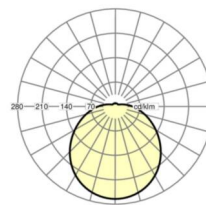

Механика

цвет корпуса	белый стандартный для электротехники RAL 9016
размеры (LxWxH/DxH)	373mm x 135mm
вес (нетто)	1.13kg
Cable entry KE	см. Руководство по монтажу
Вид монтажа	Потолочная одиночная установка, установка на стене

размеры

H	135 mm	Высота
D	373 mm	Диаметр
A1	180 mm	Расстояние между точками крепежа при одиночной установке
A2	255 mm	Расстояние между точками крепежа, 1-й светильник световой полосы

DEEP-LINK

<https://www.regiolum.de/ru/article/25316124111>